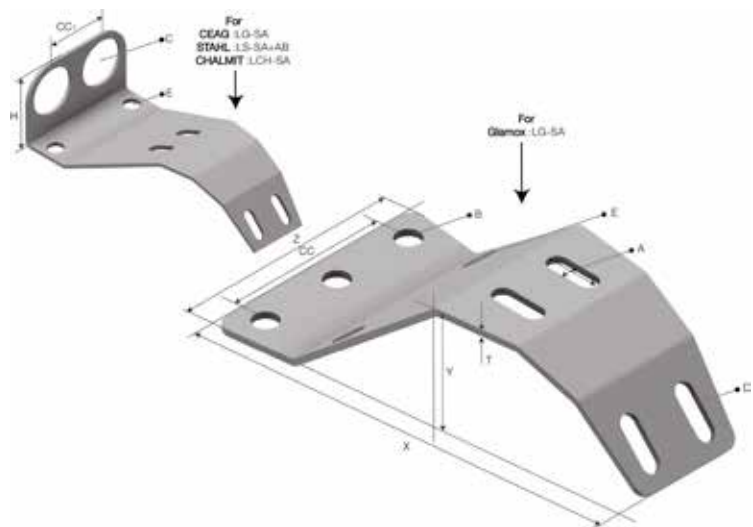

Produktdatablad

Art.nr.	Navn	Type
1371853	Strekkavlastere LC-SA SS	LC-SA

Beskrivelse: Brukes for å unngå strekk i kabelen og gi dryppneseffekt.

Mer informasjon: For Glamox armaturer. Ivaretar krav til kabelens festeavstand innen 10 x kabeldiameter og bøyeradius maksimum 6 x diameter. Stiver opp armaturfestet og gir dryppneseffekt. Ved risiko for vibrasjon på armatur (f.eks. ved vindutsatte installasjoner) bør strekkavlaster være festet til armaturen og følge dennes bevegelser.

Egenskaper

Navn	Verdi
Vekt (kg)	0.3
CC1 (mm)	46
A Hullstørrelse (mm)	7x20
C Hullstørrelse (mm)	Ø25
D Hullstørrelse (mm)	7x20
H Høyde (mm)	45,4
T Materialtykkelse (mm)	2,5
X (mm)	167,5
Y (mm)	31
Z (mm)	81