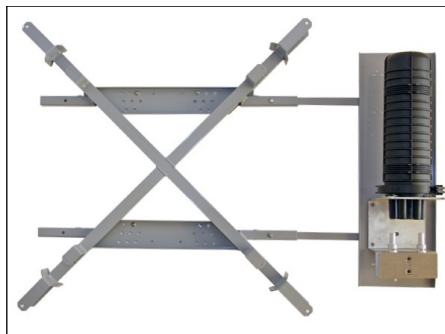

Kveilekruss med skjøteboks, FOSC-OPGW