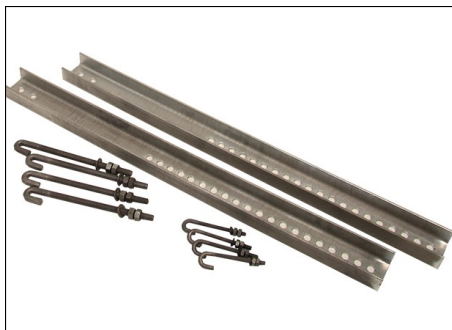

Tilbehør

402920-2K - Mastefeste, fjordspennmast, UNP80x1060