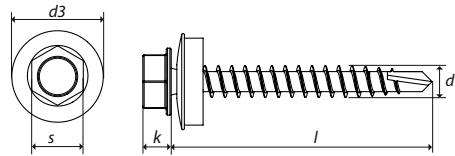

Farmerskrue

Plateskrue med gjenger av type A/P i elforsinket (EL) herdet stål AISI 1022, med løs tetningskive i aluminium/vulkanisert EPDM - gummi-tetning. Brukes for montering av plate mot plate uten forboring maks 2 X 1,25 mm platetykkelse. Skruen finnes i flere RAL-farger.

Hode form 6-kant
Nøkkel form 6-kant
Grepstorlek NV 8
Overflatebehandling Elzink

OUTDOOR

Diameter	d1	mm	4,8
Hodehøyde	k	mm	4
Skivediameter	d3	mm	14

Farmerskrue – overlapp – for montering av plate mot plate uten forboring, maks 2 x 1,25 mm platetykkelse.