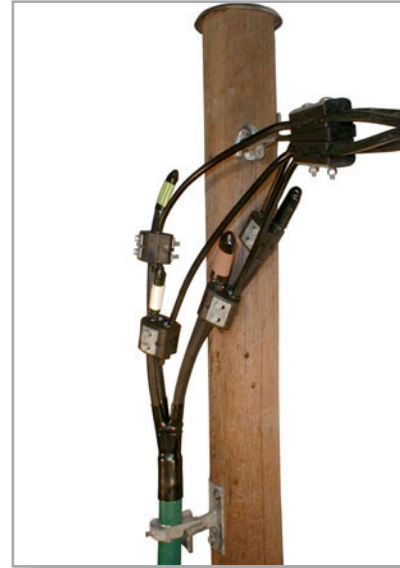

## Endemuffe for 4-leder 1 kV plastisolert kabel

Seal består av krympeskritt, fargemerker for fasene, 2,8 m fase-slange og endehetter for fasene.

Seal UH består av krympeskritt, fargemerker for fasene, 2,8 m faseslange.

- Forsegler kabelenden og forhindrer vanninntregning
- Forhindrer at kabelens faseisolasjon forvitrer p.g.a. sollys
- Forhindrer oksydasjon av Al-ledere