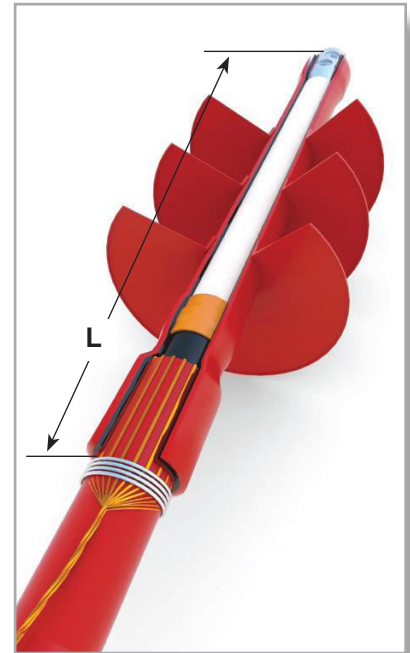

## Utendørs endeavslutning for 1- og 3-leder 12, 24, 36kV høyspentkabel type TSLE-TSLF, uten kabelsko

Endeavslutnings-sett for 1-leder PEX-isolert høyspenningskabel, type TSLE/TSLF, 12, 24 og 36kV. MONO-serien består av et krypestrømsbestandig krymperør som inneholder et feltstyrende belegg (stresskontroll). Mastik-lim sørger for tetting mot kabelsko og ytterkappe.

Hvert sett inneholder

- 3 komplette 1-leder endeavslutninger
- Rød mastik
- Sort feltfordelende mastik
- Cu-tråd
- Renseduker
- Montasjebeskrivelse

Produktet er testet og godkjent for bruk opp til og med 36 kV etter Cenelec HD 629.152 og IEC 60502-4.

- Enkel montasje
- God tverrsnittsfleksibilitet
- For 36kV anbefales jordingssett type CR for Al-laminatet