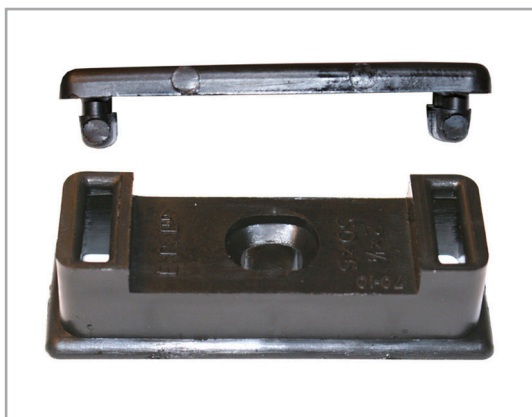

JORDSKINNEKLAMMER - SK

Selvlåsende klammer

Selvlåsende klammer for feste av jordskinner på vegg eller tak.

Leveres i sort polypropylen.

El.nr	Benevnelse	Skinne str. mm	Lengde mm	Festehull mm
13 182 27	Jordskinneklammer SK 70-04	20 x 4	55	11 x 8
13 182 28	Jordskinneklammer SK 70-06	20 x 6	55	11 x 8
13 182 29	Jordskinneklammer SK 70-07	25 x 6	55	11 x 8
13 182 30	Jordskinneklammer SK 70-08	50 x 4	87	11 x 8
13 182 31	Jordskinneklammer SK 70-09	40 x 6	87	11 x 8
13 182 32	Jordskinneklammer SK 70-10	50 x 6	87	11 x 8
13 182 33	Jordskinneklammer SK 70-11	40 x 4	87	11 x 8
13 182 34	Jordskinneklammer SK 70-12	50 x 10	87	11 x 8
13 182 36	Jordskinneklammer SK 70-14	60 x 6	97	11 x 8
13 182 37	Jordskinneklammer SK 70-16	80 x 6	118	11 x 8