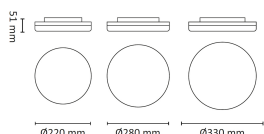

Teknisk data

Spenning (V)	230
Effekt (W)	10
Lumen/Watt (lm)	105
Lysstyrke (lm)	1050
Fargetemperatur (K)	2700-3000-4000
Fargegjengivelse (Ra)	80
SDCM	3
Antall armaturer B 10A	45
Antall armaturer C 10A	75
Antall armaturer B 16A	72
Antall armaturer C 16A	122
Min. omgivelsestemperatur (°C)	-20
Max. omgivelsestemperatur (°C)	+40

Utførelse

Farge	Hvit
Materiale	Polykarbonat
IP klasse	54
Lyskilde	LED
Isolasjonsklasse	II
Dimbar	Nei
Levetid L80B50 Ta25°	100.000
IK-klasse	08