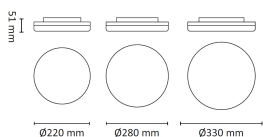

Switch Saver 2000lm 280mm Dim Hvit

Elnr.: 3002114

Denne serien med armaturer er laget i 3 forskjellige størrelser, 220/280/330 mm alle med ulike effekter. Switch Saver er en tradisjonell universell tak-/veggarmatur. Den lave armaturhøyden og den stramme funksjonelle designen gjør, sammen med fleksibiliteten til de interne kontrollene, en moderne armatur for profesjonelle brukere. Denne modellen er laget for fase/triac dimming og inne i denne armaturen er det en bryter for ulike lysfarger. Energieffektiviteten er høy. Dette gjør Switch saver ideell for å erstatte kompaktlysrørarmaturer. Se tabellen for watt og energisparing. Switch Saver-serien vil passe til ulike bruksområder for generell belysning som korridorer, trapper, soverom, toalett/bad og boder. Den er laget for innendørs bruk.

Teknisk data

Spenning (V)	230
Effekt (W)	24
Lumen/Watt (lm)	83
Lysstyrke (lm)	2000
Fargetemperatur (K)	2700-3000-4000
Fargegjengivelse (Ra)	80
SDCM	3
Antall armaturer B 10A	18
Antall armaturer C 10A	29
Antall armaturer B 16A	28
Antall armaturer C 16A	48
Min. omgivelsestemperatur (°C)	-20
Max. omgivelsestemperatur (°C)	+40

Elnr.: 3002114

Sokkel	LED
Montering	Utenpåliggende
Avdekningsmateriale	Polykarbonat
Dimmetype	Fasesnitt/Faseavsnitt
Optikk	Opal
Hurtigkobling	Nei
Antall poler	2
Utforming	Rund
Antall lyskilder	1
Lysfordeling	Ekstremt bredstrålende >80gr
Utstrålingsvinkel (°)	120
Produktfamilie	Switch
Bruksområde	Trapp og korridor, Bad og våtrom, Hotell og næri

Dimensjoner

Høyde (mm)	51
Diameter (mm)	280

Tilbehør

Vedlikehold

Produktet rengjøres ved å tørke over med en fuktig microfiberklut. Evt. vann/såperester fjernes med en ren microfiberklut.

Retur / Deponi

Produktet er å betrakte som spesialavfall og skal leveres til godkjent avfallsdeponi. Leverandøren har avtale med returselskapet Renas AS.