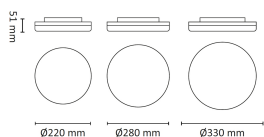

Switch Saver 2000lm 280mm Dim Sort

Elnr.: 3002115

Denne serien med armaturer er laget i 3 forskjellige størrelser, 220/280/330 mm alle med ulike effekter. Switch Saver er en tradisjonell universell tak-/veggarmatur. Den lave armaturhøyden og den stramme funksjonelle designen gjør, sammen med fleksibiliteten til de interne kontrollene, en moderne armatur for profesjonelle brukere. Denne modellen er laget for fase/triac dimming og inne i denne armaturen er det en bryter for ulike lysfarger. Energieffektiviteten er høy. Dette gjør Switch Saver ideell for å erstatte kompaktlysrørarmaturer. Se tabellen for watt og energisparing. Switch Saver-serien vil passe til ulike bruksområder for generell belysning som korridorer, trapper, soverom, toalett/bad og boder. Den er laget for innendørs bruk..

Teknisk data

Spenning (V)	230
Effekt (W)	24
Lumen/Watt (lm)	83
Lysstyrke (lm)	2000
Fargetemperatur (K)	2700-3000-4000
Fargegjengivelse (Ra)	80
SDCM	3
Antall armaturer B 10A	18
Antall armaturer C 10A	29
Antall armaturer B 16A	28
Antall armaturer C 16A	48
Min. omgivelsestemperatur (°C)	-20
Max. omgivelsestemperatur (°C)	+40

Elnr.: 3002115

Sokkel	LED
Montering	Utenpåliggende
Avdekningsmateriale	Polykarbonat
Dimmetype	Fasesnitt/Faseavsnitt
Optikk	Opal
Hurtigkobling	Nei
Antall poler	2
Utforming	Rund
Antall lyskilder	1
Lysfordeling	Ekstremt bredstrålende >80gr
Utstrålingsvinkel (°)	120
Produktfamilie	Switch
Bruksområde	Trapp og korridor, Bad og våtrom, Hotell og næri

Dimensjoner

Høyde (mm)	51
Diameter (mm)	280

Tilbehør

Vedlikehold

Produktet rengjøres ved å tørke over med en fuktig microfiberklut. Evt. vann/såperester fjernes med en ren microfiberklut.

Retur / Deponi

Produktet er å betrakte som spesialavfall og skal leveres til godkjent avfallsdeponi. Leverandøren har avtale med returselskapet Renas AS.