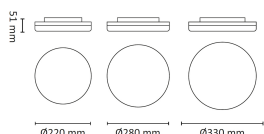

Teknisk data

Spenning (V)	230
Effekt (W)	30
Lumen/Watt (lm)	87
Lysstyrke (lm)	2600
Fargetemperatur (K)	2700-3000-4000
Fargegjengivelse (Ra)	80
SDCM	3
Antall armaturer B 10A	14
Antall armaturer C 10A	24
Antall armaturer B 16A	23
Antall armaturer C 16A	39
Min. omgivelsestemperatur (°C)	-20
Max. omgivelsestemperatur (°C)	+40

Utførelse

Farge	Hvit
Materiale	Polykarbonat
IP klasse	54
Lyskilde	LED
Isolasjonsklasse	II
Dimbar	Nei
Levetid L80B50 Ta25°	100.000
IK-klasse	08