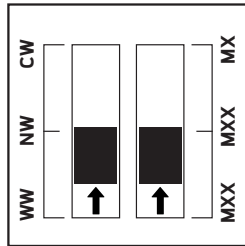

FI: Vain valtuutettu sähköasentaja saa asentaa.

EN: Minimum distance to flammable material in the beam direction.

NO: Minimumsavstand til brennbart materiale i armaturens stråleretning.

SE: Minsta avstånd mellan brännbart material och lampans ljusrättning.

FI: Vähimmäismitta valaisimesta palaavaan materiaaliin.

EN: ASSEMBLY

NO: MONTERING

SE: MONTERING

FI: KIINNITYS

CCT Change by DIP switch + Triac dimmable

Function:

CCT Change by DIP switch

CCT Change by dip switch+Lumen change by Dip Switch

[Manual for Ceiling light without Microwave Sensor]

Function:

CCT Change by DIP switch

CCT and Power
Change by Dip Switch

CCT Change by dip switch+Lumen change by Dip Switch + Microwave Sensor