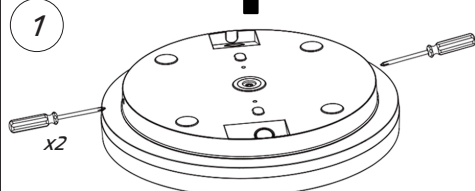

OBS!

EN: Installation must be performed by a professional.

NO: Må installeres av autorisert el-installatør.

SE: Måste installeras av en behörig elektriker.

FI: Vain valtuutettu sähköasentaja saa asentaa.

EN: Minimum distance to flammable material in the beam direction.

NO: Minimumsavstand til brennbart materiale i armaturens stråleretning.

SE: Minsta avstånd mellan brännbart material och lampans ljusrättning.

FI: Vähimmäismitta valaisimesta palaavaan materiaaliin.

EN: ASSEMBLY

NO: MONTERING

SE: MONTERING

FI: KIINNITYS