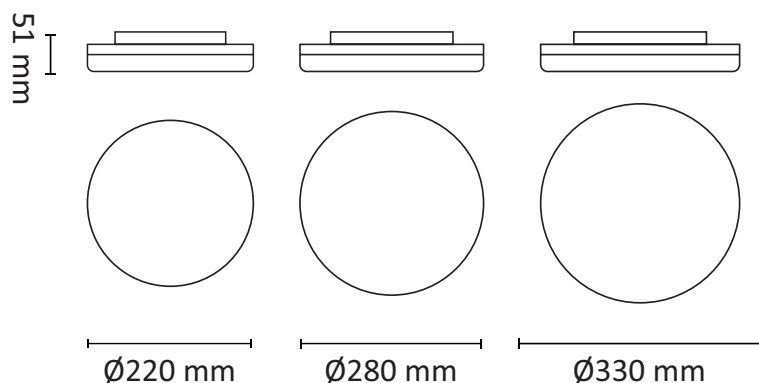

EN: Instruction manual
 NO: Monteringsveiledning
 SE: Installationsguide
 FI: Asennusohje

LUZENSE®

220-240V 50Hz IP54

SAVER

EN: MEASUREMENT

NO: MÅL

SE: MÅTT

FI: MITAT