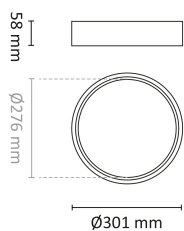

Teknisk data

Spenning (V)	230
Effekt (W)	18
Lumen/Watt (lm)	92
Lysstyrke (lm)	1650
Fargetemperatur (K)	2700-3000
Fargegjengivelse (Ra)	80
SDCM	3
Driver størrrelse (mA)	220
Antall armaturer B 10A	25
Antall armaturer C 10A	36