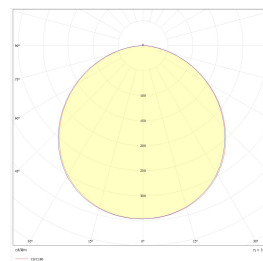

Teknisk data

Spenning (V)	230
Effekt (W)	30
Lumen/Watt (lm)	94
Lysstyrke (lm)	2800
Fargetemperatur (K)	2700-3000
Fargegjengivelse (Ra)	80
SDCM	3
Driver størrrelse (mA)	370
Antall armaturer B 10A	25
Antall armaturer C 10A	36
Antall armaturer B 16A	35
Antall armaturer C 16A	66
Min. omgivelsestemperatur (°C)	-20
Max. omgivelsestemperatur (°C)	+45