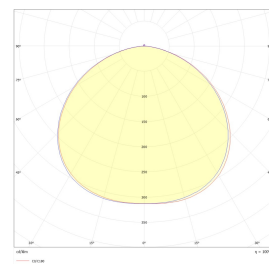

Teknisk data

| | |
|------------------------|-----------|
| Spenning (V) | 230 |
| Effekt (W) | 18 |
| Lumen/Watt (lm) | 97 |
| Lysstyrke (lm) | 1750 |
| Fargetemperatur (K) | 2700-3000 |
| Fargegjengivelse (Ra) | 80 |
| SDCM | 3 |
| Driver størrrelse (mA) | 220 |
| Antall armaturer B 10A | 25 |
| Antall armaturer C 10A | 36 |