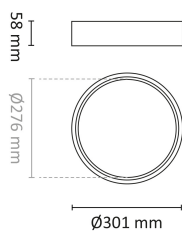

Teknisk data

| | |
|------------------------|-----------|
| Spenning (V) | 230 |
| Effekt (W) | 18 |
| Lumen/Watt (lm) | 97 |
| Lysstyrke (lm) | 1750 |
| Fargetemperatur (K) | 2700-3000 |
| Fargegjengivelse (Ra) | 80 |
| SDCM | 3 |
| Driver størrrelse (mA) | 220 |
| Antall armaturer B 10A | 25 |
| Antall armaturer C 10A | 36 |

Dimensjoner

| | |
|---------------|-----|
| Høyde (mm) | 58 |
| Diameter (mm) | 301 |

Tilbehør

Vedlikehold

Produktet rengjøres ved å tørke over med en fuktig microfiberklut. Evt. vann/såperester fjernes med en ren microfiberklut.