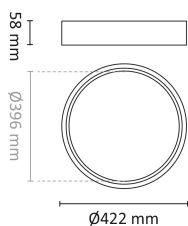

Teknisk data

Spenning (V)	230
Effekt (W)	30
Lumen/Watt (lm)	110
Lysstyrke (lm)	3300
Fargetemperatur (K)	2700-3000
Fargegjengivelse (Ra)	80
SDCM	3
Driver størrrelse (mA)	370
Antall armaturer B 10A	25
Antall armaturer C 10A	36