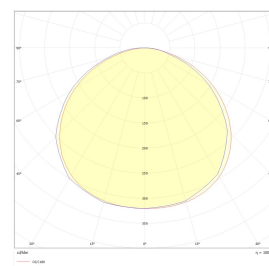

Teknisk data

Spenning (V)	230
Effekt (W)	30
Lumen/Watt (lm)	110
Lysstyrke (lm)	3300
Fargetemperatur (K)	2700-3000
Fargegjengivelse (Ra)	80
SDCM	3
Driver størrrelse (mA)	370
Antall armaturer B 10A	25
Antall armaturer C 10A	36