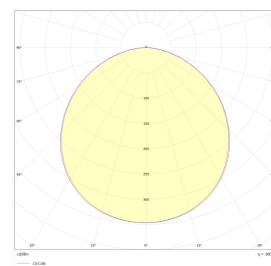

Teknisk data

Spenning (V)	230
Effekt (W)	30
Lumen/Watt (lm)	97
Lysstyrke (lm)	2950
Fargetemperatur (K)	2700-3000
Fargegjengivelse (Ra)	80
SDCM	3
Driver størrrelse (mA)	370
Antall armaturer B 10A	25
Antall armaturer C 10A	36