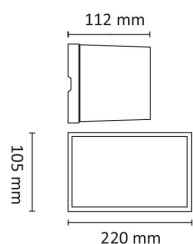

Avstandsramme for åpen kabelforlegning medfølger som standard. To kabelinnganger i bakkant med mulighet for viderekobling. Case med kun nedlys er godt egnet til Breeam-prosjekter hvor det er krav til lys kun under horisontalplanet. Klasse I, IP55.

Teknisk data

Spenning (V)	230
Effekt (W)	2x6
Lumen/Watt (lm)	95
Lysstyrke (lm)	1140
Fargetemperatur (K)	3000
Fargegjengivelse (Ra)	80
SDCM	3
Driver størrrelse (mA)	350
Antall armaturer B 10A	30
Antall armaturer C 10A	50
Antall armaturer B 16A	48
Antall armaturer C 16A	82
Min. omgivelsestemperatur (°C)	-20
Max. omgivelsestemperatur (°C)	+45

Dimensjoner

Lengde (mm)	92
Høyde (mm)	92
Bredde (mm)	215

Tilbehør

Vedlikehold

Produktet rengjøres ved å tørke over med en fuktig microfiberklut. Evt. vann/såperester fjernes med en ren microfiberklut.

Retur / Deponi