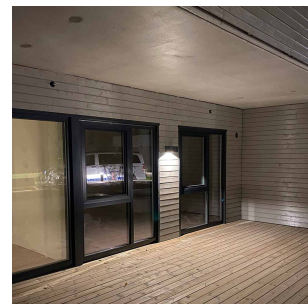

Case 2x6W 1140lm 3000K Asym Sort

Elnr.: 3100942

Case er en moderne veggarmatur med asymmetrisk ned eller opp/ned-lys. Armaturene er dimbare til et lavt lysnivå, med unntak av versjoner med skumringsrelè som kun styrer lyset AV/PÅ. Noen versjoner kan leveres med dobbel stikk som er ypperlig for terrasser mm.

Avstandsramme for åpen kabelforlegning medfølger som standard. To kabelinnganger i bakkant med mulighet for viderekobling. Case med kun nedlys er godt egnet til Breeam-prosjekter hvor det er krav til lys kun under horisontalplanet. Klasse I, IP55.