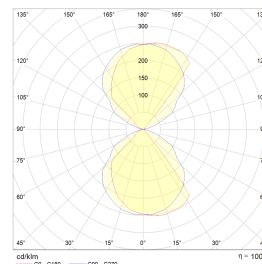

Teknisk data

Spenning (V)	230
Effekt (W)	2x6
Lumen/Watt (lm)	95
Lysstyrke (lm)	1140
Fargetemperatur (K)	3000
Fargegjengivelse (Ra)	80
SDCM	3
Driver størrrelse (mA)	350
Antall armaturer B 10A	30
Antall armaturer C 10A	50
Antall armaturer B 16A	48
Antall armaturer C 16A	82
Min. omgivelsestemperatur (°C)	-20
Max. omgivelsestemperatur (°C)	+45