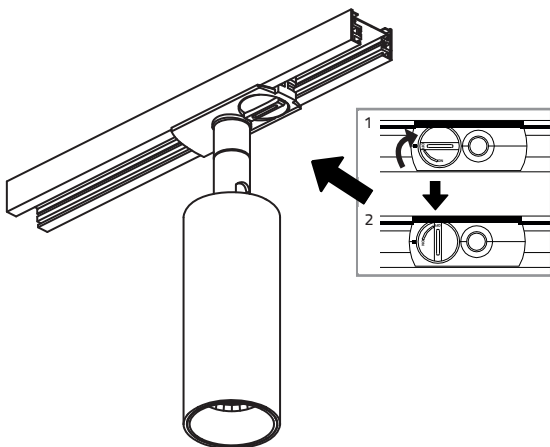

EN: Minimum distance to flammable material in the beam direction.
 NO: Minimumsavstand til brennbart materiale i armaturens stråleretning.
 SE: Minsta avstånd mellan brännbart material och lampans ljusrättning.
 FI: Vähimmäismita valaisimesta palaavaan materiaaliin.

EN: MOUNTING
 NO: MONTERING
 SE: MONTERING
 FI: ASENNUS

1

2

3

4