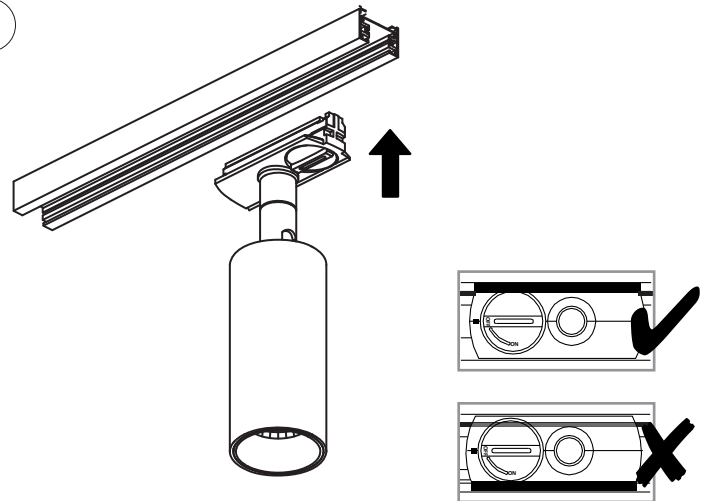

TITAN GYRO® SPOT

EN: MEASUREMENT
NO: MÅL

SE: MÅTT
FI: MITAT

OBS!

EN: Installation must be performed by a professional.
NO: Må installeres av autorisert el-installatør.
SE: Måste installeras av en behörig elektriker.
FI: Vain valtuutettu sähköasentaja saa asentaa.

EN: Replaceable light source (LED only)/control gear by a professional.
NO: Utskiftbar lyskilde/kontrollutstyr av autorisert el-installatør.
SE: Utbytbar ljuskälla/kontrollutrustning av auktoriserad elektriker.
FI: Vain valtuutettu sähköasentaja saa vaihtaa valonlähteen/ohjausyksikön.

EN: Minimum distance to flammable material in the beam direction.
NO: Minimumsavstand til brennbart materiale i armaturens stråleretning.
SE: Minsta avstånd mellan brännbart material och lampans ljusrättning.
FI: Vähimmäismita valaisimesta palaavaan materiaaliin.

EN: This product contains a light source of energy efficiency class F
NO: Dette produktet inneholder en LED-lyskilde med energieffektivitets-klasse F
SE: Denna produkt innehåller en ljuskälla med energieffektivitetsklassen F
FI: Tämä tuote sisältää LED -valonlähteen energiatehokkuus luokalla F

EN: MOUNTING
NO: MONTERING
SE: MONTERING
FI: ASENNUS

1

2

3

4