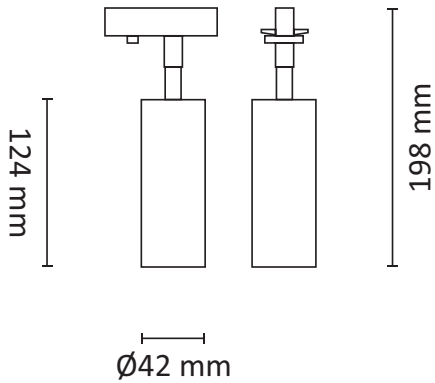

TITAN GYRO® SPOT

EN: MEASUREMENT
 NO: MÅL

SE: MÅTT
 FI: MITAT

OBS!

EN: Installation must be performed by a professional.
 NO: Må installeres av autorisert el-installatør.
 SE: Måste installeras av en behörig elektriker.
 FI: Vain valtuutettu sähköasentaja saa asentaa.

EN: Minimum distance to flammable material in the beam direction.
 NO: Minimumsavstand til brennbart materiale i armaturens stråleretning.
 SE: Minsta avstånd mellan brännbart material och lampans ljusrättning.
 FI: Vähimmäismita valaisimesta palaavaan materiaaliin.