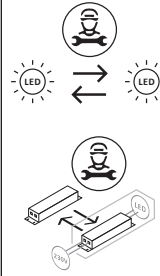

TITAN GYRO® SPOT

EN: MEASUREMENT
 NO: MÅL

SE: MÅTT
 FI: MITAT

OBS!

EN: Installation must be performed by a professional.
 NO: Må installeres av autorisert el-installatør.
 SE: Måste installeras av en behörig elektriker.
 FI: Vain valtuutettu sähköasentaja saa asentaa.

EN: Replaceable light source (LED only)/control gear by a professional.
 NO: Utskiftbar lyskilde/kontrollutstyr av autorisert el-installatør.
 SE: Utbytbar ljuskälla/kontrollutrustning av auktoriserad elektriker.
 FI: Vain valtuutettu sähköasentaja saa vaihtaa valonlähteen/ohjausyksikön.

EN: Minimum distance to flammable material in the beam direction.
 NO: Minimumsavstand til brennbart materiale i armaturens stråleretning.
 SE: Minsta avstånd mellan brännbart material och lampans ljusrättning.
 FI: Vähimmäismita valaisimesta palaavaan materiaaliin.