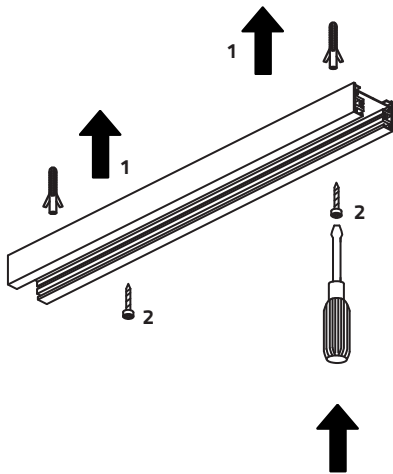

OBS!

EN: Installation must be performed by a professional.
NO: Må installeres av autorisert el-installatør.
SE: Måste installeras av en behörig elektriker.
FI: Vain valtuutettu sähköasentaja saa asentaa.

EN: Replaceable light source (LED only)/control gear by a professional.
NO: Utskiftbar lyskilde/kontrollutstyr av autorisert el-installatør.
SE: Utbytbar ljuskälla/kontrollutrustning av auktoriserad elektriker.
FI: Vain valtuutettu sähköasentaja saa vaihtaa valonlähteen/ohjausyksikön.

EN: Minimum distance to flammable material in the beam direction.
NO: Minimumsavstand til brennbart materiale i armaturens stråleretning.
SE: Minsta avstånd mellan brännbart material och lampans ljusrättning.
FI: Vähimmäismita valaisimesta palaavaan materiaaliin.

EN: This product contains a light source of energy efficiency class F
NO: Dette produktet inneholder en LED-lyskilde med energieffektivitets-klasse F
SE: Denna produkt innehåller en ljuskälla med energieffektivitetsklassen F
FI: Tämä tuote sisältää LED -valonlähteen energiatehokkuus luokalla F

EN: MOUNTING
NO: MONTERING
SE: MONTERING
FI: ASENNUS

1