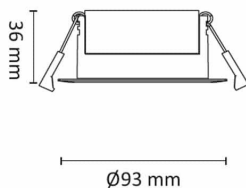

Gyro Eco 8W 700lm 2700K IP44 Sort

Elnr.: 3229540

Nå kan du også kjøpe downlights fra Gyro Go! Sixpack enkeltvis. Det er fortsatt lønnsomt å kjøpe store pakninger, men om du vil komplettere, så er løsningen her nå! Gyro Eco er det samme produktet, med de samme egenskapene og fordelene, som ligger i de populære 6-pakkene, og i den nye storpakningen 40-pack.

En moderne innfelt downlight med 25° tilt i 360°. Innendørs eller utendørs, overdekket av isolasjonsmatter eller i downlightboks - Gyro Eco gjør jobben. Linseoptikk. Bra fargegjengivelse $Ra > 90$. Armaturen leveres komplett med LED-driver som kan dimmes til lavt nivå med standard dimmere (faseavsnitt/bakkant). Tilkobling i driverhus, klart for viderekobling og med integrert strekkavlaster. Gyro Eco har meget lav byggehøyde kun 36mm, noe som gjør det mulig med montering i meget lave nedforinger. Utsparring \varnothing : 76-84mm, yttermål \varnothing 93mm, IP44, klasse II.

Teknisk data

Spenning (V)	230
Effekt (W)	8
Lumen/Watt (lm)	88
Lysstyrke (lm)	700
Fargetemperatur (K)	2700
Fargegjengivelse (Ra)	90
SDCM	2
Driver størrelse (mA)	190
Min. omgivelsestemperatur (°C)	-20
Max. omgivelsestemperatur (°C)	+50

Dimensjoner

Høyde (mm)	36
Diameter (mm)	93
Hulldiameter (mm)	76-84

Tilbehør

1405909	UniDim 265W KUD-265EV 1-Pol Hvit	
	Zig-B Zigbee Universaldimmer 230V	
1405959	UniDim 265W KUD-265EV 1-Pol Sort	
1405902	UniDim KUD-500EV-LS 2-pol Hvit	
3224921	Uniboks Lav innfelt for downlights	
1405905	UniDim KUD-500EV-L Hvit	
1405905	UniDim KUD-500EV-L Sort	
	Uniboks Multi Lav innf. for downlights	