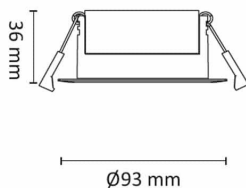

En moderne innfelt downlight med 25° tilt i 360°. Innendørs eller utendørs, overdekket av isolasjonsmatter eller i downlightboks - Gyro Eco gjør jobben. Linseoptikk. Bra fargegjengivelse $Ra > 90$. Armaturen leveres komplett med LED-driver som kan dimmes til lavt nivå med standard dimmere (faseavsnitt/bakkant). Tilkobling i driverhus, klart for viderekobling og med integrert strekkavlaster. Gyro Eco har meget lav byggehøyde kun 36mm, noe som gjør det mulig med montering i meget lave nedforinger. Utsparring \varnothing : 76-84mm, yttermål \varnothing 93mm, IP44, klasse II.

Teknisk data

Spenning (V)	230
Effekt (W)	8
Lumen/Watt (lm)	90
Lysstyrke (lm)	720
Fargetemperatur (K)	3000
Fargegjengivelse (Ra)	90
SDCM	2
Driver størrelse (mA)	190
Min. omgivelsestemperatur (°C)	-20
Max. omgivelsestemperatur (°C)	+50

Dimensjoner

Høyde (mm)	36
Diameter (mm)	93
Hulldiameter (mm)	76-84

Tilbehør

1405909	UniDim 265W KUD-265EV 1-Pol Hvit	
1405903	UniDim KDT-500IE KDT-500IE 1-pol Hvit	
	Zig-B Zigbee Universaldimmer 230V	
1405959	UniDim 265W KUD-265EV 1-Pol Sort	
1405902	UniDim KUD-500EV-LS 2-pol Hvit	
3224921	Uniboks Lav innfelt for downlights	
1405905	UniDim KUD-500EV-L Hvit	
	Uniboks Multi Lav innf. for downlights	