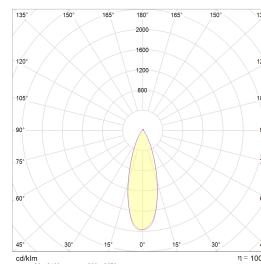

Teknisk data

Spenning (V)	230
Effekt (W)	8
Lumen/Watt (lm)	90
Lysstyrke (lm)	720
Fargetemperatur (K)	3000
Fargegjengivelse (Ra)	90
SDCM	2
Driver størrelse (mA)	190
Min. omgivelsestemperatur (°C)	-20
Max. omgivelsestemperatur (°C)	+50