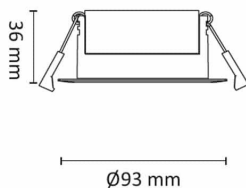

Gyro Eco 9W 550lm WarmDim IP44 Sort

Elnr.: 3229542

Nå kan du også kjøpe downlights fra Gyro Go! Sixpack enkeltvis. Det er fortsatt lønnsomt å kjøpe store pakninger, men om du vil komplettere, så er løsningen her nå! Gyro Eco er det samme produktet, med de samme egenskapene og fordelene, som ligger i de populære 6-pakkene, og i den nye storpakningen 40-pack.

En moderne innfelt downlight med 25° tilt i 360°. Innendørs eller utendørs, overdekket av isolasjonsmatter eller i downlightboks - Gyro Eco gjør jobben. Linseoptikk. Bra fargegjengivelse $Ra > 90$. Armaturen leveres komplett med LED-driver som kan dimmes til lavt nivå med standard dimmere (faseavsnitt/bakkant). Tilkobling i driverhus, klart for viderekobling og med integrert strekkavlaster. Gyro Eco har meget lav byggehøyde kun 36mm, noe som gjør det mulig med montering i meget lave nedforinger. Utsparring \varnothing : 76-84mm, yttermål \varnothing 93mm, IP44, klasse II.

Teknisk data

Spenning (V)	230
Effekt (W)	9
Lumen/Watt (lm)	60
Lysstyrke (lm)	550
Fargetemperatur (K)	3000-2000
Fargegjengivelse (Ra)	97
SDCM	3
Driver størrelse (mA)	250
Min. omgivelsestemperatur (°C)	-20
Max. omgivelsestemperatur (°C)	+50

Dimensjoner

Høyde (mm)	36
Diameter (mm)	93
Hulldiameter (mm)	76-84

Tilbehør

1405909	UniDim 265W KUD-265EV 1-Pol Hvit	
1405903	UniDim KDT-500IE KDT-500IE 1-pol Hvit	
	Zig-B Zigbee Universaldimmer 230V	
3224921	Uniboks Lav innfelt for downlights	
1405905	UniDim KUD-500EV-L Hvit	
1405905	UniDim KUD-500EV-L Sort	
	Uniboks Multi Lav innf. for downlights	
1405959	UniDim 265W KUD-265EV 1-Pol Sort	