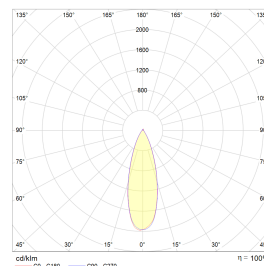

## Teknisk data

Spenning (V)	230
Effekt (W)	8
Lumen/Watt (lm)	88
Lysstyrke (lm)	720
Fargetemperatur (K)	3000
Fargegjengivelse (Ra)	90
SDCM	2
Driver størrelse (mA)	190
Min. omgivelsestemperatur (°C)	-20
Max. omgivelsestemperatur (°C)	+50

## Dimensjoner

Høyde (mm)	36
Diameter (mm)	93
Hulldiameter (mm)	76-84