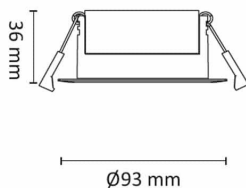

En moderne innfelt downlight med 25° tilt i 360°. Innendørs eller utendørs, overdekket av isolasjonsmatter eller i downlightboks - Gyro Eco gjør jobben. Linseoptikk. Bra fargegjengivelse  $Ra > 90$ . Armaturen leveres komplett med LED-driver som kan dimmes til lavt nivå med standard dimmere (faseavsnitt/bakkant). Tilkobling i driverhus, klart for viderekobling og med integrert strekkavlaster. Gyro Eco har meget lav byggehøyde kun 36mm, noe som gjør det mulig med montering i meget lave nedforinger. Utsparring  $\varnothing$ : 76-84mm, yttermål  $\varnothing$ 93mm, IP44, klasse II.

## Teknisk data

Spenning (V)	230
Effekt (W)	8
Lumen/Watt (lm)	88
Lysstyrke (lm)	720
Fargetemperatur (K)	3000
Fargegjengivelse (Ra)	90
SDCM	2
Driver størrelse (mA)	190
Min. omgivelsestemperatur (°C)	-20
Max. omgivelsestemperatur (°C)	+50

## Dimensjoner

Høyde (mm)	36
Diameter (mm)	93
Hulldiameter (mm)	76-84