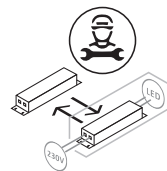

EN: Instruction manual
 NO: Monteringsveiledning
 SE: Installationsguide
 FI: Asennusohje

LUZENSE®

Max 48V 1000mA IP20

SWITCH ECO PANEL

EN: This product contains a light source of energy efficiency class E
 NO: Dette produktet inneholder en LED-lyskilde med energieffektivitets-klasse E
 SE: Denna produkt innehåller en ljuskälla med energieffektivitetsklassen E
 FI: Tämä tuote sisältää LED -valonlähteen energiatehokkuus luokalla E

EN: MEASUREMENT SE: MÅTT
 NO: MÅL FI: MITAT

EN: Unreplaceable light source.
 Replaceable control gear by qualified electrician.
 NO: Ikke utskiftbar lyskilde.
 Forkobling kan byttes av autorisert el.installatør.
 SE: Ej utbyttbar ljuskälla.
 Drivdon kan bytas av auktoriserad elektriker.
 FI: Ei vaihdettava valonlähde.
 Valtuutettu sähköasentaja voi vaihtaa käyttölaitteen.

EN: Minimum distance to flammable material in the beam direction.
 NO: Minimumsavstand til brennbart materiale i armaturens stråleretning.
 SE: Minsta avstånd mellan brännbart material och lampans ljusrättning.
 FI: Vähimmäismitta valaisimesta palaavaan materiaaliin.