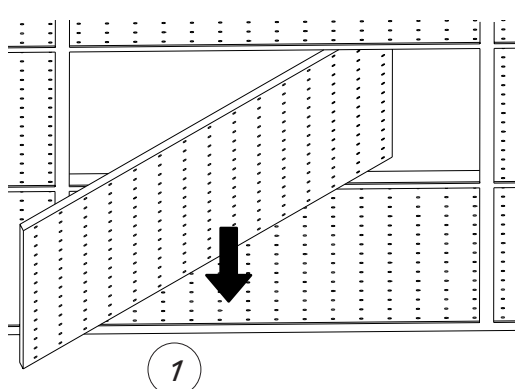

OBS!

EN: Installation must be performed by a professional.
NO: Må installeres av autorisert el-installatør.
SE: Måste installeras av en behörig elektriker.
FI: Vain valtuutettu sähköasentaja saa asentaa.

EN: Minimum distance to flammable material in the beam direction.
NO: Minimumsavstand til brennbart materiale i armaturens stråleretning.
SE: Minsta avstånd mellan brännbart material och lampans ljusrättning.
FI: Vähimmäismitta valaisimesta palaavaan materiaaliin.

EN: MOUNTING OPTION 1
NO: MONTERINGSALTERNATIV 1

SE: MONTERINGSALTERNATIV 1
FI: ASENNUSVAIHTOEHTO 1