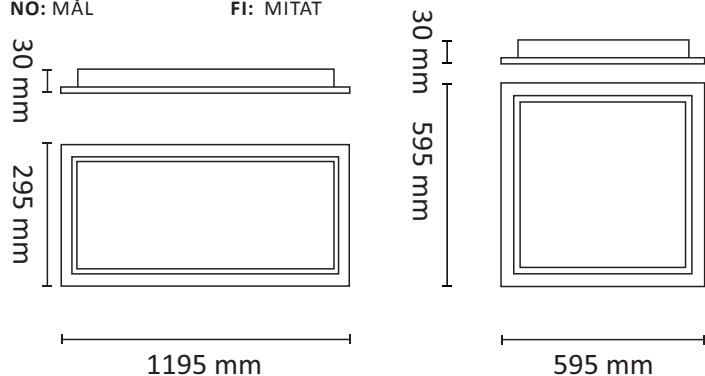

EN: Instruction manual
NO: Monteringsveiledning
SE: Installationsguide
FI: Asennusohje

LUZENSE®

Max 48V 1000mA IP20

SWITCH ECO PANEL

EN: This product contains a light source of energy efficiency class E
NO: Dette produktet inneholder en LED-lyskilde med energieffektivitets-klasse E
SE: Denna produkt innehåller en ljuskälla med energieffektivitetsklassen E
FI: Tämä tuote sisältää LED -valonlähteen energiatehokkuus luokalla E

EN: MEASUREMENT SE: MÅTT
NO: MÅL FI: MITAT