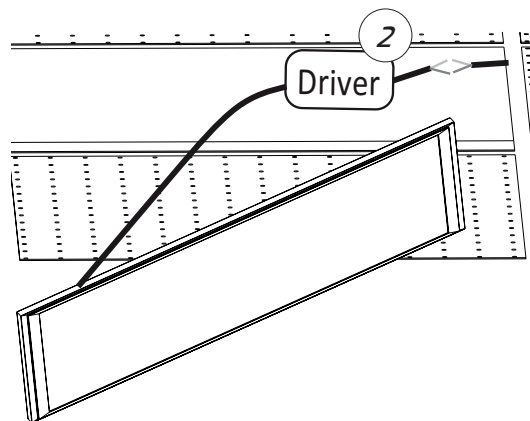

OBS!

EN: Installation must be performed by a professional.
NO: Må installeres av autorisert el-installatør.
SE: Måste installeras av en behörig elektriker.
FI: Vain valtuutettu sähköasentaja saa asentaa.

EN: Minimum distance to flammable material in the beam direction.
NO: Minimumsavstand til brennbart materiale i armaturens stråleretning.
SE: Minsta avstånd mellan brännbart material och lampans ljusrättning.
FI: Vähimmäismitta valaisimesta palaavaan materiaaliin.

EN: MOUNTING OPTION 1
NO: MONTERINGSALTERNATIV 1

SE: MONTERINGSALTERNATIV 1
FI: ASENNUSVAIHTOEHTO 1