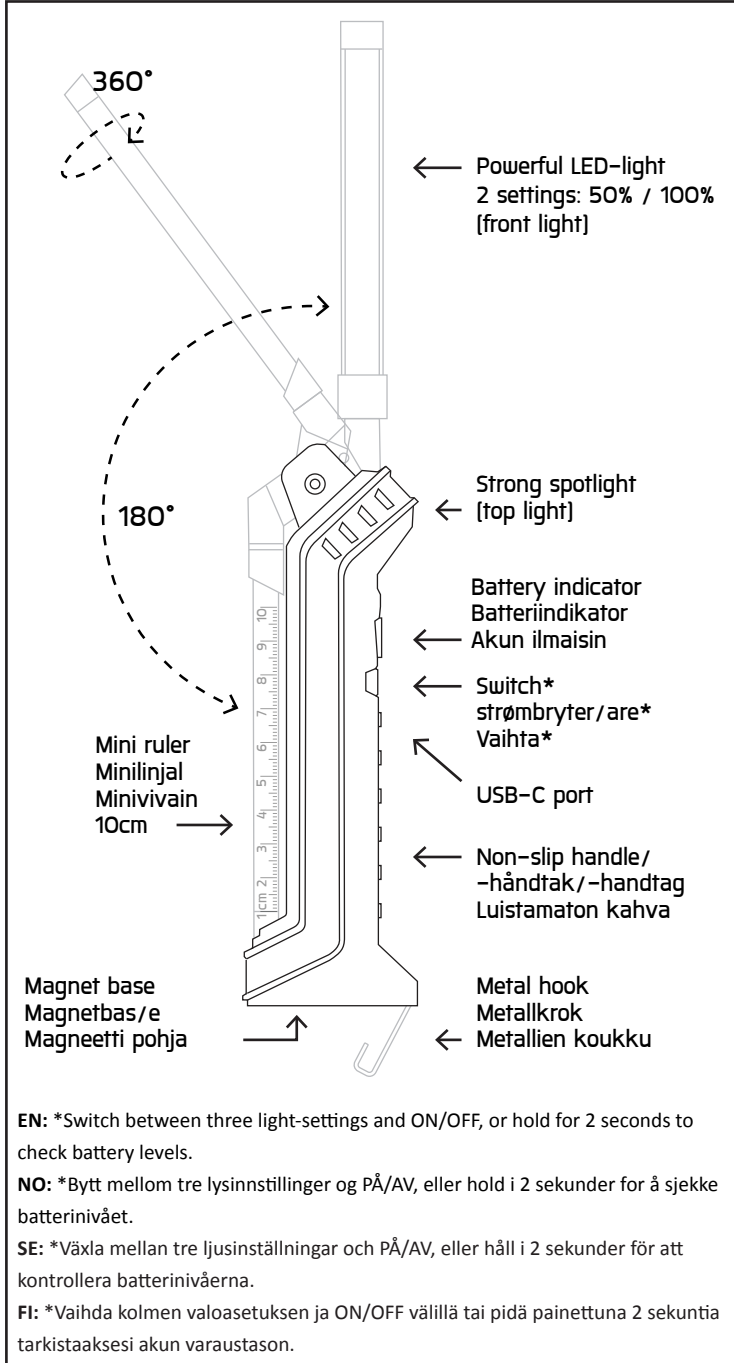

## WORK LIGHT 2

EN: This product contains a light source of energy efficiency class G  
NO: Dette produktet inneholder en LED-lyskilde med energieffektivitets-klasse G  
SE: Denna produkt innehåller en ljuskälla med energieffektivitetsklassen G  
FI: Tämä tuote sisältää LED -valonlähteen energiatehokkuus luokalla G

### SE: SPECIFIKATIONER

FI: TEKNISET TIEDOT

Light source	F: 7W COB / T: 3W LED
Front light Watt	2W (50%) / 4W(100%)
Front light Lumen	250lm (50%) / 500lm(100%)
T: Watt/Lumen	1.3W / 150lm
Beam angles	F: 120° / T: <18.5°
Colour temp.	5700K-6500K
CRI / IP	70 / IP42
Operating time	F: 5hrs/2.5hrs T: 7hrs
Charging time	3,5hrs
Battery	3.7V 2600mAh Li-ion
Cable	1m type-C
Input	5V 1.0A