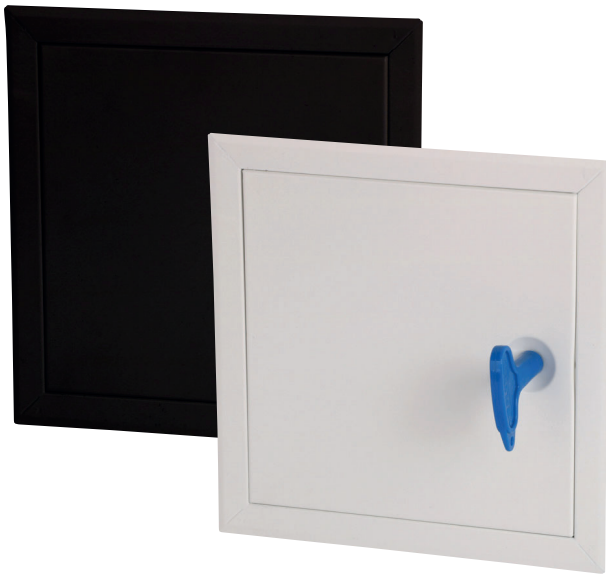

Inspection door

ART.NO.117863, 117864, 117865, 117866, 117867, 117868, 119847, 119848, 119849

Inspection door in white or black coated steel that gives access to technical installations in the wall and ceiling indoors. With integrated brackets for mounting. The door is removable which ease the installation. With 7 mm square lock and key.

Art.no.	GTIN	mm	Color
117863	7023671178635	150x150	White
119847	7023671198473	150x150	Black
117864	7023671178642	200x200	White
119848	7023671198480	200x200	Black
117865	7023671178659	300x300	White
119849	7023671198497	300x300	Black
117866	7023671178666	400x400	White
117867	7023671178673	500x500	White
117868	7023671178680	600x600	White