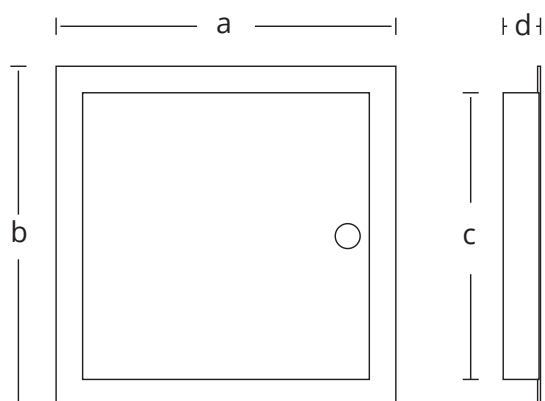

Måttskiss

Inspektionsslucka

A	B	C	D
185	185	150	25
235	235	200	25
335	335	300	25
435	435	400	25
535	535	500	25
635	635	600	25

Material

Vit- eller svartlackerat galvaniserat stål.

Vit färg RAL 9010.

Svart färg RAL 9005.

Medföljande fyrkantnyckel i plast (nylon).