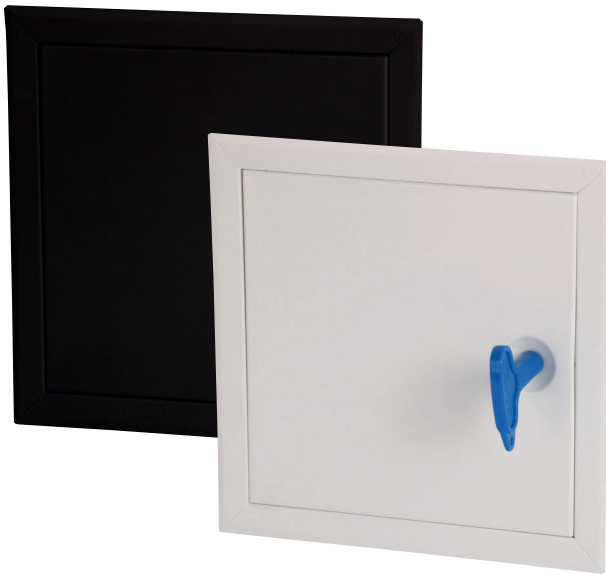

Tarkastusluukku

TUOTENRO 117863, 117864, 117865, 117866, 117867, 117868, 119847, 119848, 119849

Tarkastusluukku valkoiseksi tai mustaksi lakattua terästä: tarjoaa pääsyn seinässä ja katossa oleviin teknisiin asennuksiin sisätiloissa.

Sisäänrakennetut kiinnikkeet asennusta varten.

Ovi on irrotettava, mikä helpottaa asentamista.

7 mm:n neliöluukko ja avain.

Tuoteno	GTIN	mm	Väri
117863	7023671178635	150x150	Valkoinen
119847	7023671198473	150x150	Musta
117864	7023671178642	200x200	Valkoinen
119848	7023671198480	200x200	Musta
117865	7023671178659	300x300	Valkoinen
119849	7023671198497	300x300	Musta
117866	7023671178666	400x400	Valkoinen
117867	7023671178673	500x500	Valkoinen
117868	7023671178680	600x600	Valkoinen