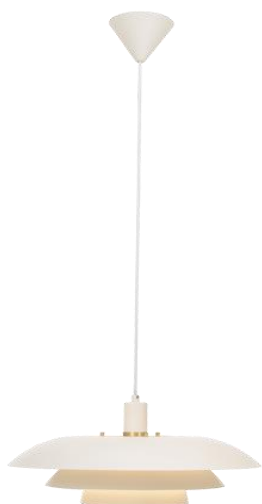

## EPSILON taklampe, hvit

El-nummer	Varenr	EAN	Varenavn	Beskrivelse 2	Farge
3003391	15108-01	7041661271166	EPSILON taklampe, hvit	E27, detaljer i både krom og matt messing følger med	hvit

IP20

**TEKNISKE DATA:**

Sokkel E27

Max wattstyrke 60W

Spenning 220-240V

System effekt (w)

Effekt

Lysstyrke (lm)

Fargetemperatur (K)

Fargegjengivelse (CRI)