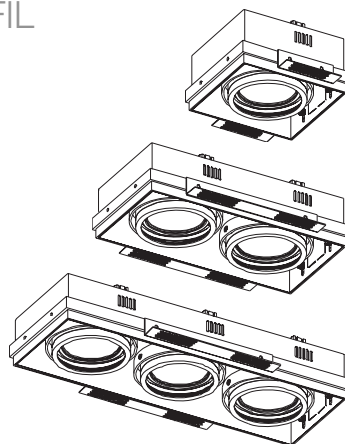

# STEREOS DOWNLIGHT

UNO, DUO & TRIO VARIANTER - LAV PROFIL

## TEKNISK DATA

SPENNING	230V
TEKNOLOGI	LED
EFFEKT	1/2/3x (7W 180mA)
FARGETEMPERATUR	2700K
FARGE GJENGIVELSE	Ra90
LYSMENGDE	1/2/3x 500 lm
SPREDNING	36°
IP-GRAD	IP20
LEVETID (L70)	50.000h ved Ta 45°
HULLTAKING	L104mm x B104mm
	L209mm x B104mm
	L301mm x B104mm
HØYDE	54mm
DIMBAR	Ja
DRIVER INKLUDERT	Ja
ISOLASJONSKLASSE	II (2)
SERTIFISERING	CE / RoHS
MINIMUM AVSTAND TIL BRENNBART MATERIALE I ARMATURENS STRÅLERETNING	0m