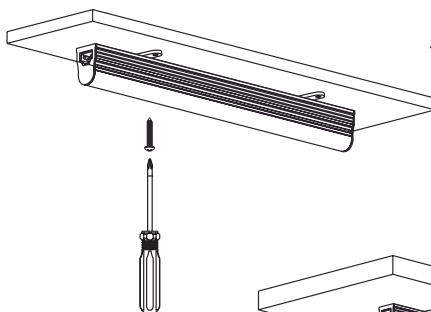

LEDLINE

DIMBAR LED LYSLIST

NB! Koble fra strømmen før installasjon

1 Sørg for at festeklipsene er utslått 90° fra armaturen før den monteres på plass.

2 Bruk medfølgende skruer til å feste armaturen.

3 Koble ledningen.

4 Flere LEDLINE kan kobles sammen. Maks 10 stk i serie.

	LEDLINE 30	LEDLINE 60	LEDLINE 100	LEDLINE 120
Art. nr.	QLI10137	QLI10138	QLI10139	QLI10140
EL nr.	3234230	3234231	3234232	3234233
SPENNING	220-240V / 50Hz AC	220-240V / 50Hz AC	220-240V / 50Hz AC	220-240V / 50Hz AC
TEKNOLOGI	LED	LED	LED	LED
EFFEKT	3W	6W	10W	12W
FARGETEMPERATUR	2700K	2700K	2700K	2700K
LYSMENGDE	350 lm	650 lm	1050 lm	1250 lm
SPREDNING	120°	120°	120°	120°
IP-GRAD	IP20	IP20	IP20	IP20
HØYDE	33mm	33mm	33mm	33mm
BREDDE	22mm	22mm	22mm	22mm
LENGDE	303mm	603mm	1003mm	1203mm
DIMBAR	Ja	Ja	Ja	Ja
ISOLASJONSKLASSE	I (1)	I (1)	I (1)	I (1)
SERTIFISERING	CE	CE	CE	CE