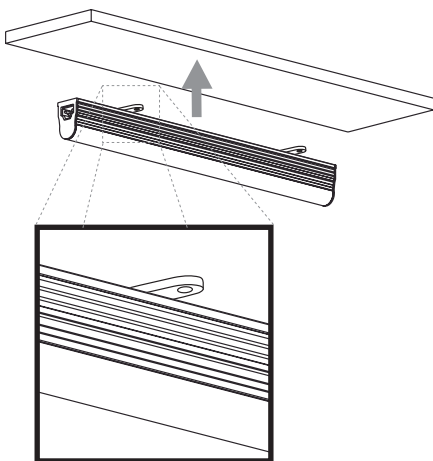

LEDLINE

DIMBAR LED LYSLIST

NB! Koble fra strømmen før installasjon

1 Sørg for at festeklipsene er utslått 90° fra armaturen før den monteres på plass.

2 Bruk medfølgende skruer til å feste armaturen.

3 Koble ledningen.

4 Flere LEDLINE kan kobles sammen. Maks 10 stk i serie.

	LEDLINE 30	LEDLINE 60	LEDLINE 100	LEDLINE 120
Art. nr.	QLI10137	QLI10138	QLI10139	QLI10140
EL nr.	3234230	3234231	3234232	3234233
SPENNING	220-240V / 50Hz AC	220-240V / 50Hz AC	220-240V / 50Hz AC	220-240V / 50Hz AC
TEKNOLOGI	LED	LED	LED	LED
EFFEKT	3W	6W	10W	12W
FARGETEMPERATUR	2700K	2700K	2700K	2700K
LYSMENGDE	350 lm	650 lm	1050 lm	1250 lm
SPREDNING	120°	120°	120°	120°
IP-GRAD	IP20	IP20	IP20	IP20
HØYDE	33mm	33mm	33mm	33mm
BREDDE	22mm	22mm	22mm	22mm
LENGDE	303mm	603mm	1003mm	1203mm
DIMBAR	Ja	Ja	Ja	Ja
ISOLASJONSKLASSE	I (1)	I (1)	I (1)	I (1)
SERTIFISERING	CE	CE	CE	CE