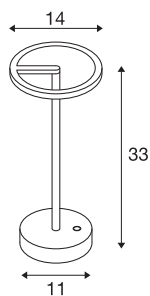

FDV 3209622

VINOLINA ONE

bordlampe, oppladbar, IP54, 2700K, TOUCH, hvit

VINOLINA ONE heter den flyttbare SLV bordlampe som du kan ta med deg overalt. I et tidløst design gir den med sitt oppladete batteri i 12 timer et varmhvitt lys (2700K) som er veldig koselig. Bordlampe er laget av aluminium og finnes i hvit, sort eller en klassisk rustet utførelse. Lader med USB-ledning følger med i esken. Opplev med VINOLINA ONE en elegant løsning med hensyn til lys, som også kan dimmes ved hjelp av Touch-bryter.

TEKNISKE DATA

Art.nr. / ELNR	1007357 / ELNR 32 096 22
IP-kode	IP54
Slagfasthet	0.35 Joule
Montering	Mobil
Kan dimmes	Ja
Dimmeteknologi	Touch-DIM
Primær merkespenning	5V
Kapslingsgrad	III
Systemeffekt	2.5 W
Minimal omgivelsestemperatur	0 °C
Maksimal omgivelsestemperatur	45 °C
Temperatur ved glasset (lysutslipp)	50 °C
Lysytelse	125 lm
Lysfargetemperatur	2700 Kelvin
Farge	hvit
CRI	80
LXXBXX-data	L80B10
Levetid	50000 h
Høyde	33 cm
Diameter	14 cm
Nettvekt	1.1 kg
Bruttovekt	1.177 kg