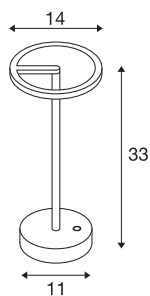

Produktblad 3209622

VINOLINA ONE

bordlampe, oppladbar, IP54, 2700K, TOUCH, hvit

VINOLINA ONE heter den flyttbare SLV bordlampe som du kan ta med deg overalt. I et tidløst design gir den med sitt oppladete batteri i 12 timer et varmhvitt lys (2700K) som er veldig koselig. Bordlampe er laget av aluminium og finnes i hvit, sort eller en klassisk rustet utførelse. Lader med USB-ledning følger med i esken. Opplev med VINOLINA ONE en elegant løsning med hensyn til lys, som også kan dimmes ved hjelp av Touch-bryter.

TEKNISKE DATA

Art.nr. / ELNR	1007357 / ELNR 32 096 22
IP-kode	IP54
Slagfasthet	0.35 Joule
Montering	Mobil
Kan dimmes	Ja
Dimmeteknologi	Touch-DIM
Primær merkespenning	5V
Kapslingsgrad	III
Systemeffekt	2.5 W
Minimal omgivelsestemperatur	0 °C
Maksimal omgivelsestemperatur	45 °C
Temperatur ved glasset (lysutslipp)	50 °C
Lysytelse	125 lm
Lysfargetemperatur	2700 Kelvin
Farge	hvit
CRI	80
LXXBXX-data	L80B10
Levetid	50000 h
Høyde	33 cm
Diameter	14 cm
Nettvekt	1.1 kg
Bruttovekt	1.177 kg