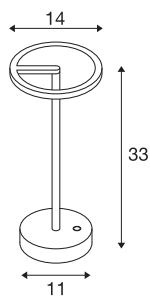

FDV 3209623

VINOLINA ONE

bordlampe, oppladbar, IP54, 2700K, TOUCH, rust

VINOLINA ONE heter den flyttbare SLV bordlampe som du kan ta med deg overalt. I et tidløst design gir den med sitt oppladete batteri i 12 timer et varmhvitt lys (2700K) som er veldig koselig. Bordlampe er laget av aluminium og finnes i hvit, sort eller en klassisk rustet utførelse. Lader med USB-ledning følger med i esken. Opplev med VINOLINA ONE en elegant løsning med hensyn til lys, som også kan dimmes ved hjelp av Touch-bryter.

TEKNISKE DATA

Art.nr. / ELNR	1007358 / ELNR 32 096 23
IP-kode	IP54
Slagfasthet	0.35 Joule
Montering	Mobil
Kan dimmes	Ja
Dimmeteknologi	Touch-DIM
Primær merkespenning	5V
Kapslingsgrad	III
Systemeffekt	2.5 W
Minimal omgivelsestemperatur	0 °C
Maksimal omgivelsestemperatur	45 °C
Temperatur ved glasset (lysutslipp)	50 °C
Lysytelse	125 lm
Lysfargetemperatur	2700 Kelvin
Farge	rust
CRI	80
LXXBXX-data	L80B10
Levetid	50000 h
Høyde	33 cm
Diameter	14 cm
Nettvekt	1.1 kg
Bruttovekt	1.177 kg