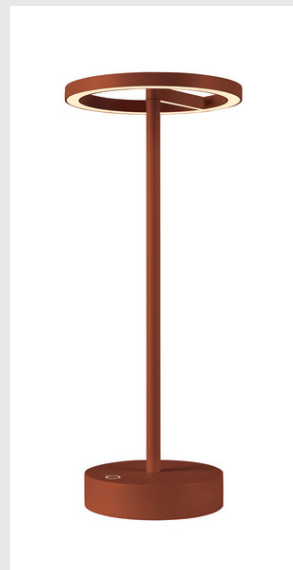

FDV 3209623

VINOLINA ONE

bordlampe, oppladbar, IP54, 2700K, TOUCH, rust

VINOLINA ONE heter den flyttbare SLV bordlampe som du kan ta med deg overalt. I et tidløst design gir den med sitt oppladete batteri i 12 timer et varmhvitt lys (2700K) som er veldig koselig. Bordlampe er laget av aluminium og finnes i hvit, sort eller en klassisk rustet utførelse. Lader med USB-ledning følger med i esken. Opplev med VINOLINA ONE en elegant løsning med hensyn til lys, som også kan dimmes ved hjelp av Touch-bryter.

TEKNISKE DATA

Art.nr. / ELNR	1007358 / ELNR 32 096 23
IP-kode	IP54
Slagfasthet	0.35 Joule
Montering	Mobil
Kan dimmes	Ja
Dimmeteknologi	Touch-DIM
Primær merkespenning	5V
Kapslingsgrad	III
Systemeffekt	2.5 W
Minimal omgivelsestemperatur	0 °C
Maksimal omgivelsestemperatur	45 °C
Temperatur ved glasset (lysutslipp)	50 °C
Lysytelse	125 lm
Lysfargetemperatur	2700 Kelvin
Farge	rust
CRI	80
LXXBXX-data	L80B10
Levetid	50000 h
Høyde	33 cm
Diameter	14 cm
Nettvekt	1.1 kg
Bruttovekt	1.177 kg