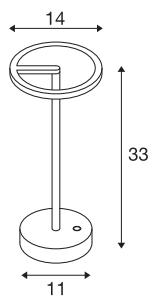

## TEKNISKE DATA

Art.nr. / ELNR	1007359 / ELNR 32 096 24
IP-kode	IP54
Slagfasthet	0.35 Joule
Montering	Mobil
Kan dimmes	Ja
Dimmeteknologi	Touch-DIM
Primær merkespenning	5V
Kapslingsgrad	III
Systemeffekt	2.5 W
Minimal omgivelsestemperatur	0 °C
Maksimal omgivelsestemperatur	45 °C
Temperatur ved glasset (lysutslipp)	50 °C
Lysytelse	125 lm
Lysfargetemperatur	2700 Kelvin
Farge	sort
CRI	80
LXXBXX-data	L80B10
Levetid	50000 h
Høyde	33 cm
Diameter	14 cm
Nettvekt	1.1 kg
Bruttovekt	1.177 kg