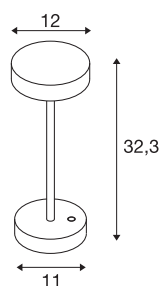

## TEKNISKE DATA

Art.nr. / ELNR	1007360 / ELNR 32 096 25
IP-kode	IP54
Slagfasthet	0.35 Joule
Montering	Mobil
Kan dimmes	Ja
Dimmeteknologi	Touch-DIM
Primær merkespenning	5V
Kapslingsgrad	III
Systemeffekt	2.2 W
Minimal omgivelsestemperatur	0 °C
Maksimal omgivelsestemperatur	45 °C
Temperatur ved glasset (lysutslipp)	50 °C
Lysytelse	130/130 lm
Lysfargetemperatur	2700/3000 Kelvin
Farge	hvit
CRI	80
LXXBXX-data	L80B10
Levetid	50000 h
Høyde	32.3 cm
Diameter	12 cm
Nettvekt	1.32 kg
Bruttovekt	1.412 kg