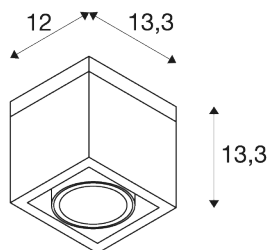

FDV 3232686

ESKINA FRAME CL tak singel

utenpåliggende takarmatur antrasitt 15W
1100/1200lm 3000/4000K CRI80 95°

Tilvekst til den designpris-vinnende utendørsserien: LED-spottene til ESKINA FRAME vegg- og takarmatur kan dreies i 320 grader. Lysfargen kan stilles inn med CCT-bryter (3000/4000 K). Takket være IP65 er den beskyttet på det beste. Så trenges det bare en enkel installering

TEKNISKE DATA

Art.nr. / EL.NR.	1006316 / <i>EL.NR. 32 326 86</i>
IP-kode	IP 65
Slagfasthetsklasse	IK 06
Slagfasthet	1 Joule
Montering	Utenpåliggende montering
Montering detaljer	Tak
Primær merkespenning	220-240V ~50/60Hz
Sekundær strøm / spenning	350 mA
Kapslingsgrad	I
Systemeffekt	15 W
Minimal omgivelsestemperatur	-20 °C
Maksimal omgivelsestemperatur	35 °C
Strobeeffekt (SVM)	0.07
Lysytelse	1100 / 1200 lm
Lysfargetemperatur	3000/4000 Kelvin
Strålevinkel	95 °
Farge	antrasitt
CRI	80
LXXBXX-data	L70B50
Risikogruppe	1
Lengde	12 cm
Bredde	13.3 cm

Lyskilde

916483	
--------	--

Høyde	13.3 cm
Nettvekt	1.56 kg
Bruttovekt	1.669 kg

*For detaljer om garantivilkår, se [slv.com](https://www.slv.com)

Rengjøring:

Planmessig rengjøring gir deg best belysning over tid. Gjør anlegg alltid strømløst før rengjøring.