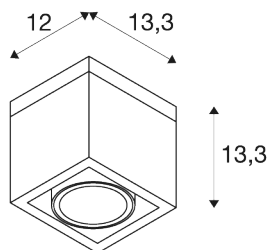

Produktblad 3232686

ESKINA FRAME CL tak singel

utenpåliggende takarmatur antrasitt 15W
1100/1200lm 3000/4000K CRI80 95°

Tilvekst til den designpris-vinnende utendørsserien: LED-spottene til ESKINA FRAME vegg- og takarmatur kan dreies i 320 grader. Lysfargen kan stilles inn med CCT-bryter (3000/4000 K). Takket være IP65 er den beskyttet på det beste. Så trenges det bare en enkel installering

TEKNISKE DATA

Art.nr. / EL.NR.	1006316 / <i>EL.NR. 32 326 86</i>
IP-kode	IP 65
Slagfasthetsklasse	IK 06
Slagfasthet	1 Joule
Montering	Utenpåliggende montering
Montering detaljer	Tak
Primær merkespenning	220-240V ~50/60Hz
Sekundær strøm / spenning	350 mA
Kapslingsgrad	I
Systemeffekt	15 W
Minimal omgivelsestemperatur	-20 °C
Maksimal omgivelsestemperatur	35 °C
Strobeeffekt (SVM)	0.07
Lysytelse	1100 / 1200 lm
Lysfargetemperatur	3000/4000 Kelvin
Strålevinkel	95 °
Farge	antrasitt
CRI	80
LXXBXX-data	L70B50
Risikogruppe	1
Lengde	12 cm
Bredde	13.3 cm

Lyskilde

916483	
--------	--

Høyde	13.3 cm
Nettvekt	1.56 kg
Bruttovekt	1.669 kg

*For detaljer om garantivilkår, se slv.com

Rengjøring:

Planmessig rengjøring gir deg best belysning over tid. Gjør anlegg alltid strømløst før rengjøring.