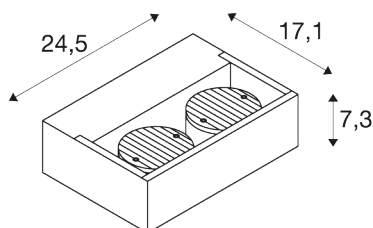

### TEKNISKE DATA

Art.nr. / EL.NR.	1006314 / <i>EL.NR. 32 326 87</i>
Antall ulike lysuttak	2
IP-kode	IP 65
Slagfasthetsklasse	IK 06
Slagfasthet	1 Joule
Montering	Utenpåliggende montering
Montering detaljer	Vegg
Primær merkespenning	220-240V ~50/60Hz
Sekundær strøm / spenning	700 mA
Kapslingsgrad	I
Systemeffekt	27 W
Minimal omgivelsestemperatur	-20 °C
Maksimal omgivelsestemperatur	35 °C
Strobeffekt (SVM)	0.01
Lysytelse	2200 / 2400 lm
Lysfargetemperatur	3000/4000 Kelvin
Sredningsvinkel	95 °
Farge	antrasitt
CRI	80
LXXBXX-data	L70B50
Risk Group	1
Lengde	24.5 cm

## Lyskilde

916483	
--------	--

Bredde	17.1 cm
Høyde	7.3 cm
Nettvekt	2.18 kg
Bruttovekt	2.333 kg

\*For detaljer om garantivilkår, se [slv.com](http://slv.com)