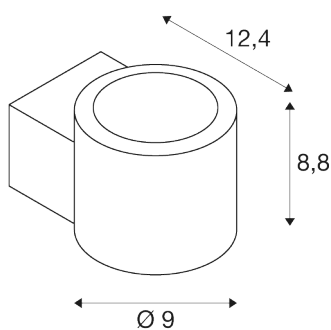

## TEKNISKE DATA

IP20 100° L70B50

Art.nr. / EL.NR.	1006307 / EL.NR. 32 326 88
Antall ulike lysuttak	1
IP-kode	IP 20
Montering	Utenpåliggende montering
Montering detaljer	Vegg
Kan dimmes	Ja
Dimmeteknologi	Faseavsnitt
Primær merkespenning	220-240V ~50/60Hz
Sekundær strøm / spenning	350 mA
Kapslingsgrad	I
Systemeffekt	8.5 W
Minimal omgivelsestemperatur	-20 °C
Maksimal omgivelsestemperatur	45 °C
Strobeeffekt (SVM)	0.03
Lysytelse	570 lm
Lysfargetemperatur	2000-3000 Kelvin
Spredningsvinkel	100 °
Farge	sort
CRI	90
LXXBXX-data	L70B50
Risikogruppe	1
Høyde	8.75 cm

## Lyskilde

916398	
--------	--

Dybde	12.4 cm
Diameter	9 cm
Nettvekt	0.63 kg
Bruttvekt	0.674 kg

\*For detaljer om garantivilkår, se [slv.com](https://slv.com)