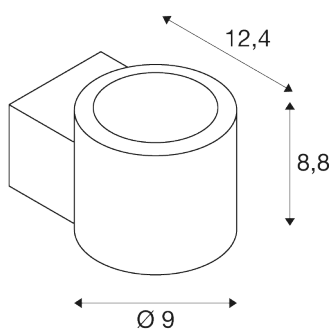

## TEKNISKE DATA

IP20 100° L70B50

Art.nr. / EL.NR.	1006307 / EL.NR. 32 326 88
Antall ulike lysuttak	1
IP-kode	IP 20
Montering	Utenpåliggende montering
Montering detaljer	Vegg
Kan dimmes	Ja
Dimmeteknologi	Faseavsnitt
Primær merkespenning	220-240V ~50/60Hz
Sekundær strøm / spenning	350 mA
Kapslingsgrad	I
Systemeffekt	8.5 W
Minimal omgivelsestemperatur	-20 °C
Maksimal omgivelsestemperatur	45 °C
Strobeffekt (SVM)	0.03
Lysytelse	570 lm
Lysfargetemperatur	2000-3000 Kelvin
Spredningsvinkel	100 °
Farge	sort
CRI	90
LXXBXX-data	L70B50
Risikogruppe	1
Høyde	8.75 cm

## Lyskilde

916398	
--------	--

Dybde	12.4 cm
Diameter	9 cm
Nettvekt	0.63 kg
Bruttovekt	0.674 kg

\*For detaljer om garantivilkår, se [slv.com](https://slv.com)