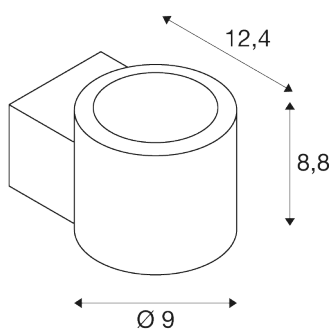

TEKNISKE DATA

IP20 100° L70B50

Art.nr. / EL.NR.	1006308 / EL.NR. 32 326 89
Antall ulike lysuttak	1
IP-kode	IP 20
Montering	Utenpåliggende montering
Montering detaljer	Vegg
Kan dimmes	Ja
Dimmeteknologi	Faseavsnitt
Primær merkespenning	220-240V ~50/60Hz
Sekundær strøm / spenning	350 mA
Kapslingsgrad	I
Systemeffekt	8.5 W
Minimal omgivelsestemperatur	-20 °C
Maksimal omgivelsestemperatur	45 °C
Strobeffekt (SVM)	0.03
Lysytelse	570 lm
Lysfargetemperatur	2000-3000 Kelvin
Spredningsvinkel	100 °
Farge	hvit
CRI	90
LXXBXX-data	L70B50
Risikogruppe	1
Høyde	8.75 cm

Lyskilde

916398	
Dybde	12.4 cm
Diameter	9 cm
Nettvekt	0.63 kg
Bruttovekt	0.674 kg

*For detaljer om garantivilkår, se slv.com

Rengjøring:

Planmessig rengjøring gir deg best belysning over tid. Gjør anlegg alltid strømløst før rengjøring.