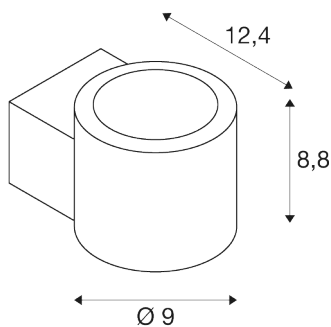

TEKNISKE DATA

IP20 100° L70B50

Art.nr. / EL.NR.	1006308 / EL.NR. 32 326 89
Antall ulike lysuttak	1
IP-kode	IP 20
Montering	Utenpåliggende montering
Montering detaljer	Vegg
Kan dimmes	Ja
Dimmeteknologi	Faseavsnitt
Primær merkespenning	220-240V ~50/60Hz
Sekundær strøm / spenning	350 mA
Kapslingsgrad	I
Systemeffekt	8.5 W
Minimal omgivelsestemperatur	-20 °C
Maksimal omgivelsestemperatur	45 °C
Strobeffekt (SVM)	0.03
Lysytelse	570 lm
Lysfargetemperatur	2000-3000 Kelvin
Spredningsvinkel	100 °
Farge	hvit
CRI	90
LXXBXX-data	L70B50
Risikogruppe	1
Høyde	8.75 cm

Lyskilde

916398	
Dybde	12.4 cm
Diameter	9 cm
Nettvekt	0.63 kg
Bruttvekt	0.674 kg

*For detaljer om garantivilkår, se slv.com

Rengjøring:

Planmessig rengjøring gir deg best belysning over tid. Gjør anlegg alltid strømløst før rengjøring.