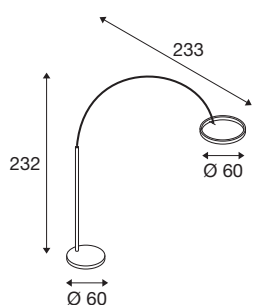

Produktblad 3232877

ONE BOW FL SORT

gulvlampe sort 20W 1200/1200lm 2700/3000K CRI90 140°

Perfekt til stilige boligrom, hotell- og restaurantbransjen og mindre butikker: Med sitt gjennomgående vellykkete design er ONE BOW FL gulvlampe overalt et blikkfang. Det sirkelrunde lampehodet stråler oppover og nedover ut sitt 1200/1200 lumen sterke og dimmbare lys. Via CCT-bryter kan fargetemperaturen reguleres fleksibelt (2700/3000 K). Med CRI-en på over 90 gjengis farger naturtro, mens spredningsvinkelen på 140 grader opplyser omgivelsene jevnt. Og med 50 000 timer er også LED-levetid perfekt for næringsbygg.

TEKNISKE DATA

| | |
|-------------------------------|----------------------------|
| Art.nr. / EL.NR. | 1006352 / EL.NR. 32 328 77 |
| Antall ulike lysuttak | 2 |
| Montering | Mobil |
| Kan dimmes | Ja |
| Dimmeteknologi | Bryter kan dimmes |
| Primær merkespenning | 220-240V ~50/60Hz |
| Sekundær strøm / spenning | 24 V |
| Kapslingsgrad | II |
| Systemeffekt | 22 W |
| Minimal omgivelsestemperatur | -20 °C |
| Maksimal omgivelsestemperatur | 45 °C |
| Nominell standby-effekt | 0.4 W |
| Strobeeffekt (SVM) | 0 |
| Lysytelse | 1200 / 1200 lm |
| Lysfargetemperatur | 2700/3000 Kelvin |
| Spredningsvinkel | 140 ° |
| Farge | sort |
| CRI | 90 |
| UGR ≤ | 22 |
| LXXBXX-data | L80B50 |
| Risk Group | 1 |
| Bredde | 233 cm |

Lyskilde

| | | | |
|--|-----------------------------------------------------------------------------------|------------|-----------|
| |  | Høyde | 232 cm |
| | | Nettovekt | 20.5 kg |
| | | Bruttovekt | 21.935 kg |