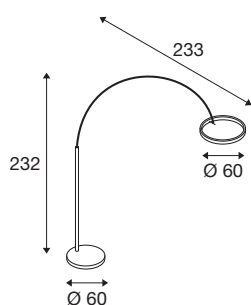

Produktblad 3232878

ONE BOW FL HVIT

gulvlampe hvit 20W 1200/1200lm 2700/3000K CRI90 140°

Perfekt til stilige boligrom, hotell- og restaurantbransjen og mindre butikker: Med sitt gjennomgående vellykkete design er ONE BOW FL gulvlampe overalt et blikkfang. Det sirkelrunde lampehodet stråler oppover og nedover ut sitt 1200/1200 lumen sterke og dimmbare lys. Via CCT-bryter kan fargetemperaturen reguleres fleksibelt (2700/3000 K). Med CRI-en på over 90 gjengis farger naturtro, mens spredningsvinkelen på 140 grader opplyser omgivelsene jevnt. Og med 50 000 timer er også LED-levetid perfekt for næringsbygg.

TEKNISKE DATA

| | |
|-------------------------------|----------------------------|
| Art.nr. / EL.NR. | 1006351 / EL.NR. 32 328 78 |
| Antall ulike lysuttak | 2 |
| Montering | Mobil |
| Kan dimmes | Ja |
| Dimmeteknologi | Bryter kan dimmes |
| Primær merkespenning | 220-240V ~50/60Hz |
| Sekundær strøm / spenning | 24 V |
| Kapslingsgrad | II |
| Systemeffekt | 22 W |
| Minimal omgivelsestemperatur | -20 °C |
| Maksimal omgivelsestemperatur | 45 °C |
| Nominell standby-effekt | 0.4 W |
| Strobeeffekt (SVM) | 0 |
| Lysytelse | 1200 / 1200 lm |
| Lysfargetemperatur | 2700/3000 Kelvin |
| Spredningsvinkel | 140 ° |
| Farge | hvit |
| CRI | 90 |
| UGR ≤ | 22 |
| LXXBXX-data | L80B50 |
| Risk Group | 1 |
| Bredde | 233 cm |

Lyskilde

| | | | |
|--|---|-------------------|-----------|
| |  | | |
| | | Høyde | 232 cm |
| | | Nettovekt | 20.5 kg |
| | | Bruttovekt | 21.935 kg |

*For detaljer om garantivilkår, se slv.com

Rengjøring: