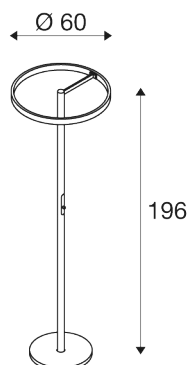

### TEKNISKE DATA

|                               |                                   |
|-------------------------------|-----------------------------------|
| Art.nr. / EL.NR.              | 1006353 / <i>EL.NR. 32 328 92</i> |
| Antall ulike lysuttak         | 2                                 |
| Montering                     | Mobil                             |
| Kan dimmes                    | Ja                                |
| Dimmeteknologi                | Bryter kan dimmes                 |
| Primær merkespenning          | 220-240V ~50/60Hz                 |
| Sekundær strøm / spenning     | 24 V                              |
| Kapslingsgrad                 | II                                |
| Systemeffekt                  | 22 W                              |
| Minimal omgivelsestemperatur  | -20 °C                            |
| Maksimal omgivelsestemperatur | 45 °C                             |
| Nominell standby-effekt       | 0.4 W                             |
| Strobeeffekt (SVM)            | 0                                 |
| Lysytelse                     | 1200 / 1200 lm                    |
| Lysfargetemperatur            | 2700/3000 Kelvin                  |
| Spredningsvinkel              | 140 °                             |
| Farge                         | sort / messing                    |
| CRI                           | 90                                |
| UGR ≤                         | 22                                |
| LXXBXX-data                   | L80B50                            |
| Risk Group                    | 1                                 |
| Høyde                         | 196 cm                            |

## Lyskilde

|            |           |
|------------|-----------|
| Diameter   | 60 cm     |
| Nettvekt   | 10.5 kg   |
| Bruttovekt | 11.235 kg |

\*For detaljer om garantivilkår, se [slv.com](https://slv.com)