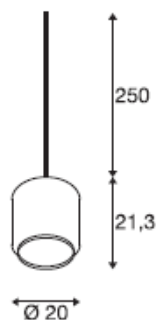

*For detaljer om garantivilkår, se slv.com

TEKNISKE DATA

Art.nr. / EL.NR.	1006395 / <i>EL.NR. 32 328 93</i>
Antall sokler	1
IP-kode	IP 20
Montering detaljer	Tak med tilbehør som bestilles separat
Primær merkespenning	200-240V ~50/60Hz
Kapslingsgrad	II
Maks effekt	15 W
Farge	krom
Høyde	21.3 cm
Diameter	20 cm
Nettvekt	1 kg
Bruttovekt	1.07 kg