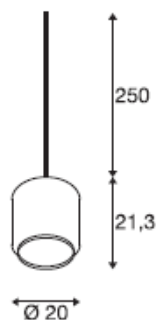

*For detaljer om garantivilkår, se slv.com

TEKNISKE DATA

Art.nr. / EL.NR.	1006396 / <i>EL.NR. 32 328 94</i>
Antall sokler	1
IP-kode	IP 20
Montering detaljer	Tak med tilbehør som bestilles separat
Primær merkespenning	200-240V ~50/60Hz
Kapslingsgrad	II
Maks effekt	15 W
Farge	sandblåst/krom
Høyde	21.3 cm
Diameter	20 cm
Nettvekt	1 kg
Bruttovekt	1.07 kg