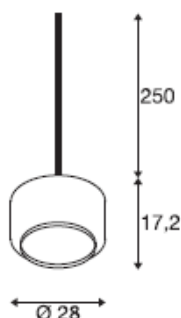

## TEKNISKE DATA

Art.nr. / EL.NR.	1006397 / <i>EL.NR. 32 328 95</i>
Antall sokler	1
IP-kode	IP 20
Montering detaljer	Tak med tilbehør
Primær merkespenning	200-240V ~50/60Hz
Kapslingsgrad	II
Maks effekt	15 W
Farge	gull / krom
Høyde	17.2 cm
Diameter	28 cm
Nettvekt	1.3 kg
Bruttovekt	1.391 kg