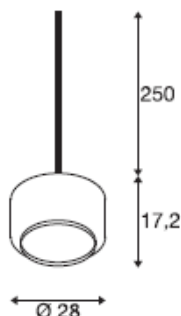

## TEKNISKE DATA

Art.nr. / EL.NR.	1006397 / <i>EL.NR. 32 328 95</i>
Antall sokler	1
IP-kode	IP 20
Montering detaljer	Tak med tilbehør
Primær merkespenning	200-240V ~50/60Hz
Kapslingsgrad	II
Maks effekt	15 W
Farge	gull / krom
Høyde	17.2 cm
Diameter	28 cm
Nettvekt	1.3 kg
Bruttovekt	1.391 kg