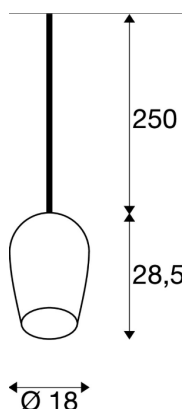

# FDV 3232897

**SOCKET  
INSIDE**

## TEKNISKE DATA

Art.nr. / EL.NR.	1006398 / <i>EL.NR. 32 328 97</i>
Antall sokler	1
IP-kode	IP 20
Montering detaljer	Tak med tilbehør
Primær merkespenning	200-240V ~50/60Hz
Kapslingsgrad	II
Maks effekt	15 W
Farge	krom
Høyde	28.5 cm
Diameter	18 cm
Nettovekt	1 kg
Bruttovekt	1.07 kg