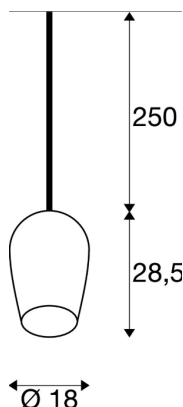

Produktblad 3232897

**SOCKET
INSIDE**

PANTILO OVAL PD

E27 pendel, krom/krom, 15W

PANTILO OVAL PD pendelarmatur vekker begeistring med sitt unike utseende! PANTILO OVAL PD er utstyrt med en skjerm med forkrommet glass, og tar seg flott ut i individuelt kombinerte lampeformasjoner.

TEKNISKE DATA

Art.nr. / EL.NR.	1006398 / <i>EL.NR. 32 328 97</i>
Antall sokler	1
IP-kode	IP 20
Montering detaljer	Tak med tilbehør
Primær merkespenning	200-240V ~50/60Hz
Kapslingsgrad	II
Maks effekt	15 W
Farge	krom
Høyde	28.5 cm
Diameter	18 cm
Nettvekt	1 kg
Bruttovekt	1.07 kg