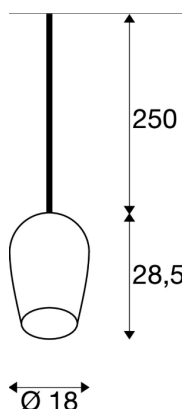

FDV 3232899

**SECKET
INSIDE**

PANTILO OVAL PD

E27 pendel, sandblåst/krom,
15W

PANTILO OVAL PD pendelarmatur vekker begeistring med sitt unike utseende! PANTILO OVAL PD er utstyrt med en skjerm med sandblåst hvitt glass, og tar seg flott ut i individuelt kombinerte lampeformasjoner.

TEKNISKE DATA

Art.nr. / EL.NR.	1006402 / <i>EL.NR. 32 328 99</i>
Antall sokler	1
IP-kode	IP 20
Montering detaljer	Tak med tilbehør
Primær merkespenning	200-240V ~50/60Hz
Kapslingsgrad	II
Maks effekt	15 W
Farge	sandblåst hvit/krom
Høyde	28.5 cm
Diameter	18 cm
Nettvekt	1 kg
Bruttovekt	1.07 kg